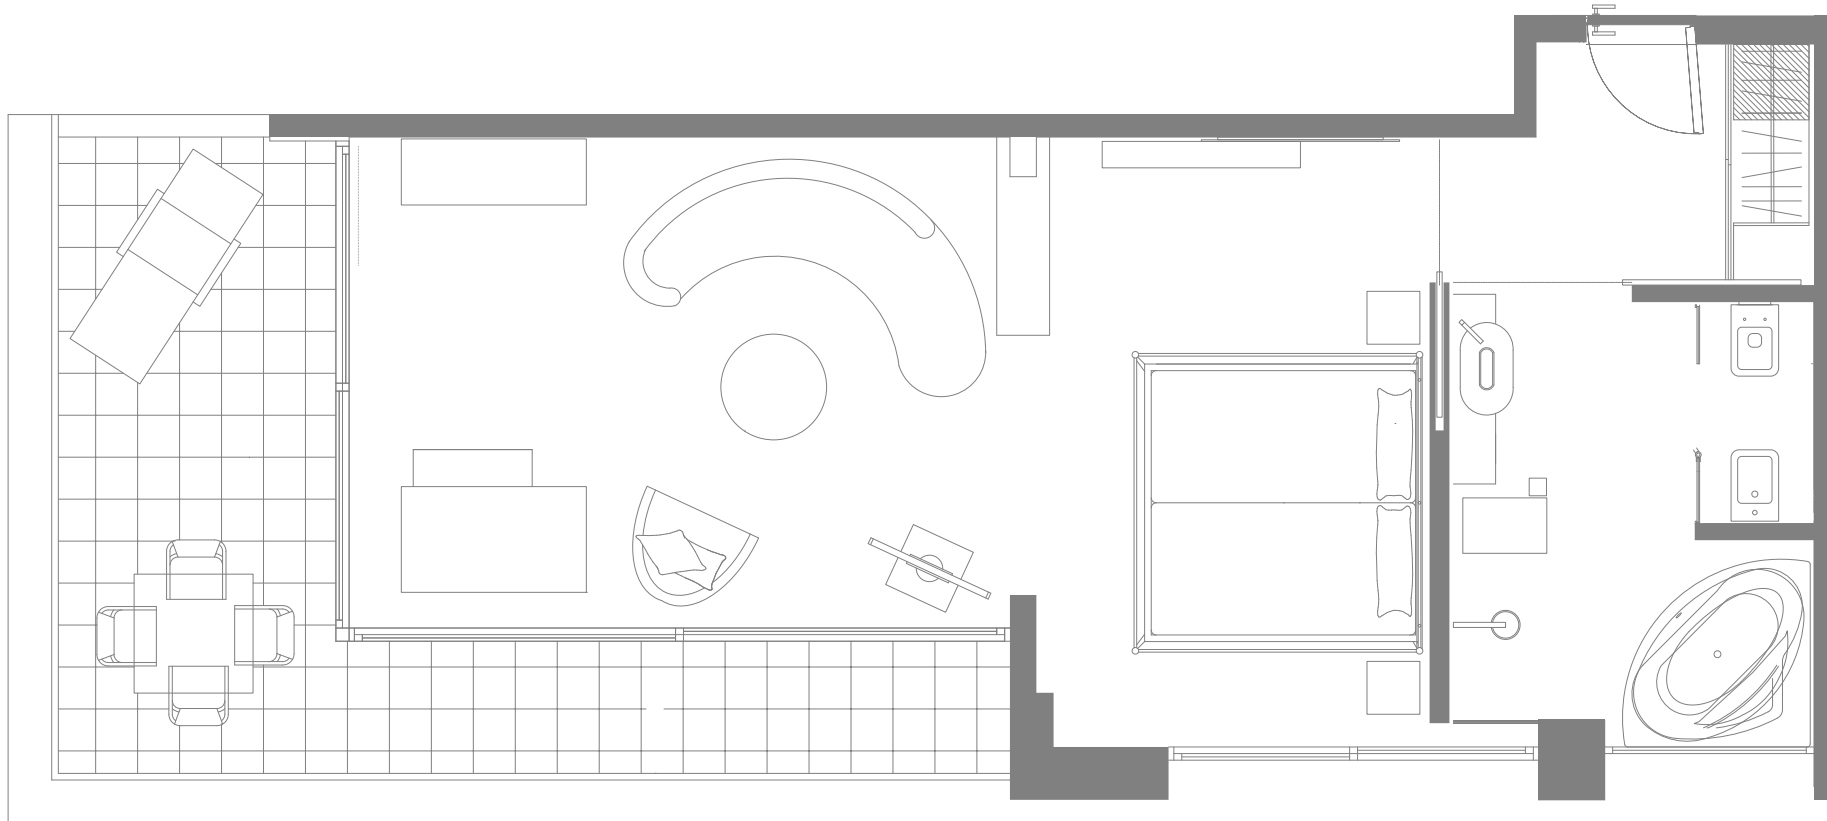

Corner Suite

hotel*****
AGUAS DE IBIZA
lifestyle & spa

Standard room. There may be differences among rooms in the same category.
Outdoor bath tub not available in all rooms of the same category.

Habitación estándar. Puede haber diferencias entre habitaciones de la misma categoría.
Bañera exterior no disponible en todas las habitaciones de esta categoría.