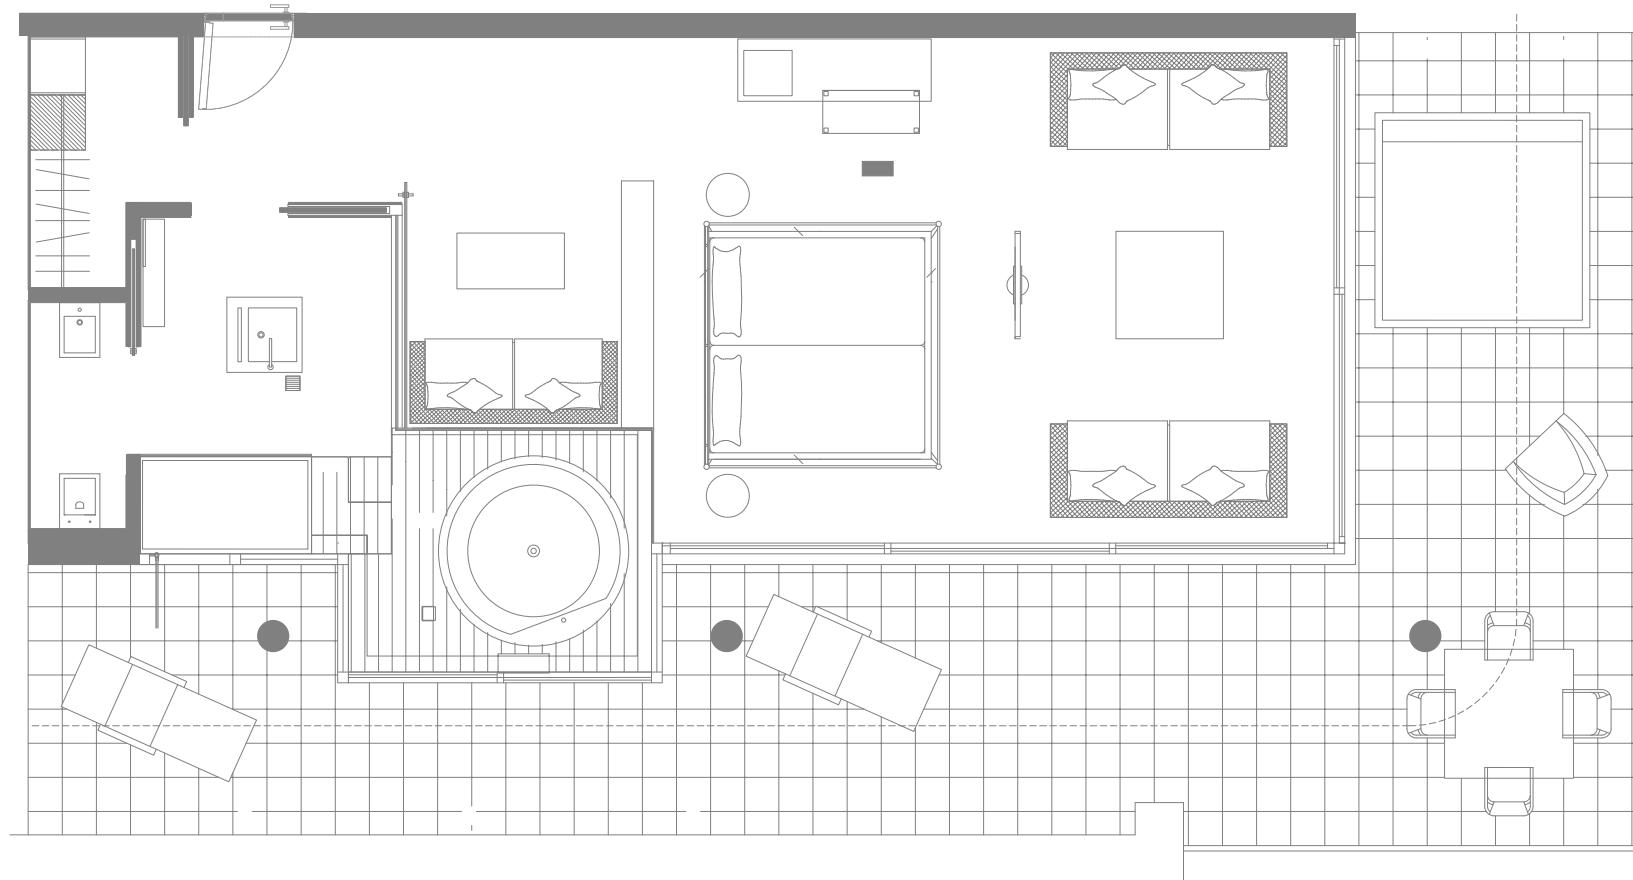

Cloud 9 Corner Suite

hotel*****
AGUAS DE IBIZA
lifestyle & spa

Standard room. There may be differences among rooms in the same category.

Outdoor bath tub not available in all rooms of the same category.

Habitación estándar. Puede haber diferencias entre habitaciones de la misma categoría.

Bañera exterior no disponible en todas las habitaciones de esta categoría.